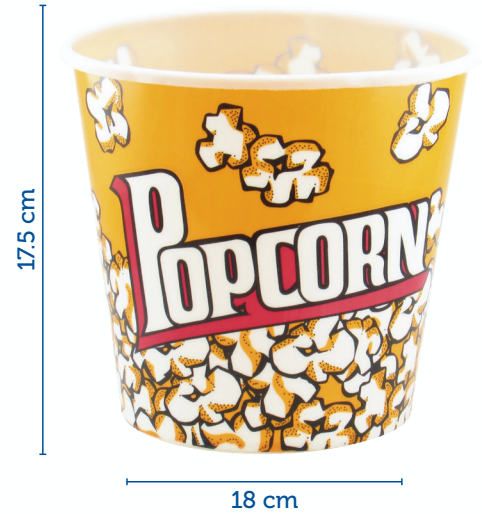

Vaso De Crispetas

Vaso plástico para servir crispetas.