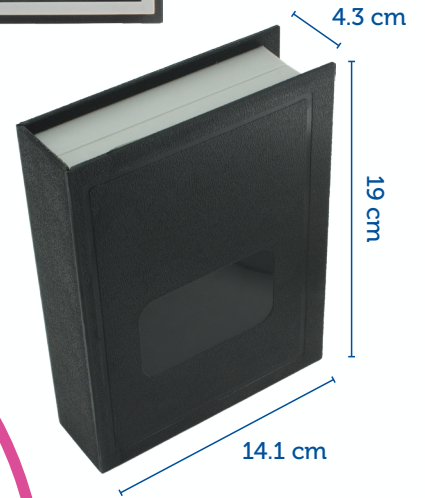

Herramientero N.3

Kit de herramientas con destornilladores, copas, metro y alicates