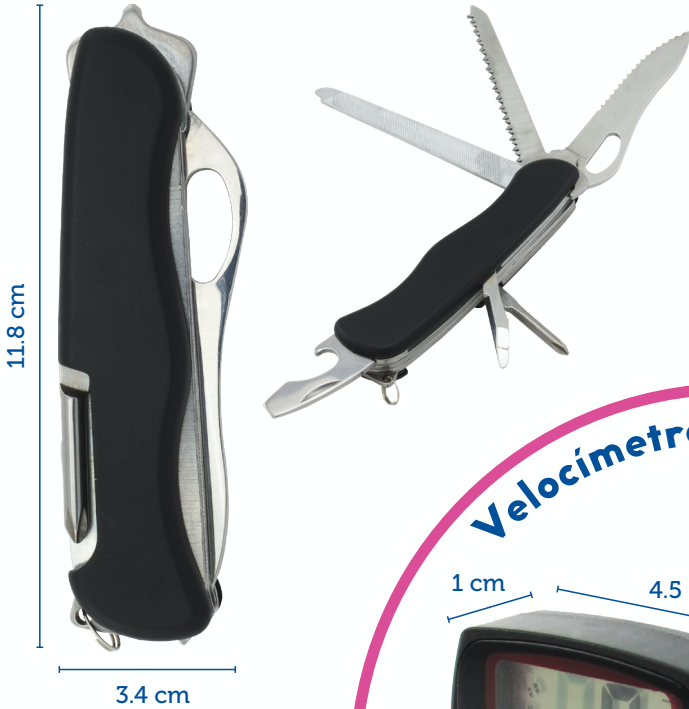

## Herramientero Metro

Juego de puntas para destornillador con metro incluido.

## Herramientero N.4

Incluye: metro, alicates, destornilladores, bisturí, martillo, tester y cinta.

## Herramientero Linterna

Juego de puntas para destornillador con linterna led.

## Portacelular Bicicleta

Mini Alforja para dispositivos hasta de 6 pulgadas.