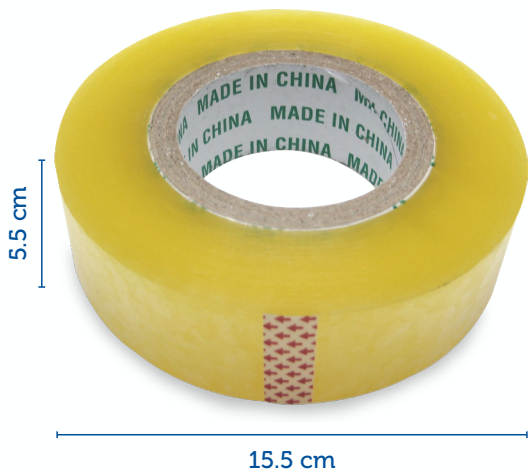

Cinta Transparente Grande
Cinta de empaque.