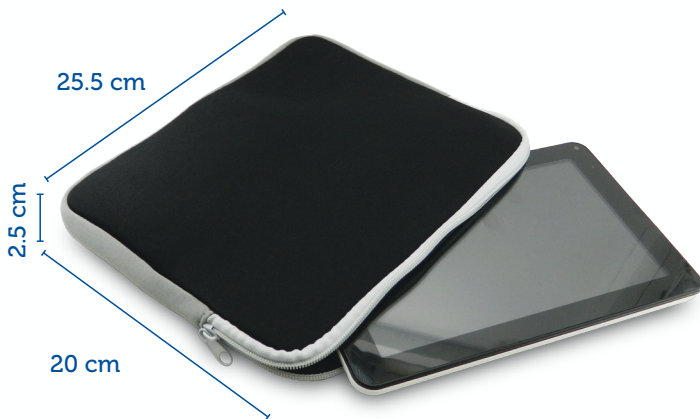

**Canguro Malla**

**COLORES**

Elaborado en lona, correa en reata y hebilla plástica.

**Porta celular Brazo**

Práctico para llevar el celular mientras hace deporte.

**Manos Libres Celular**

Manos libres para celular con panel transparente.

## Cosmetiquera Rectangular

Cosmetiquera en poliéster con cremallera

COLORES

## Cosmetiquera N.2

Cosmetiquera con apliques en cuero.

COLORES