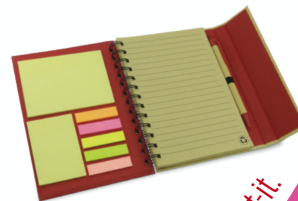

Agenda Ecológica N.2

Elaborada con cartón reciclado, argollada, incluye esfero Ecológico.

COLORES

Agenda Ecológica N.3

Elaborada con cartón reciclado, argollada, incluye esfero Ecológico.

COLORES

Agenda Ecológica N.6

Elaborada en cartón reciclado con esfero y notas adhesivas tipo post-it.

COLORES

Agenda Ecológica N.4

Elaborada con cartón reciclado, notas, incluye esfero ecológico.

COLORES

Agenda Ecológica N.5

Con notas adhesivas, incluye esfero ecológico.