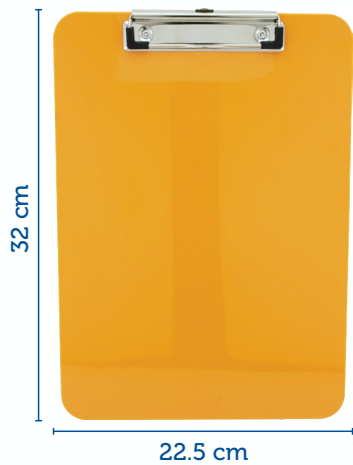

### Regla Jirafa

En polipropileno de 15 cm con forma de animal.

**Porta documentos**  
Con 7 bolsillos para poner etiquetas

24 cm

32.7 cm

**Tabla Clip**

32 cm

22.5 cm

COLORES

Clip metálico, para hojas de tamaño carta.

24.5 cm

36.9 cm

**Carpeta Caucho**

Con cordón en caucho para hojas tamaño carta.

**Tabla Calculadora**

Porta- Papeles con calculadora en el clip para hojas tamaño carta.