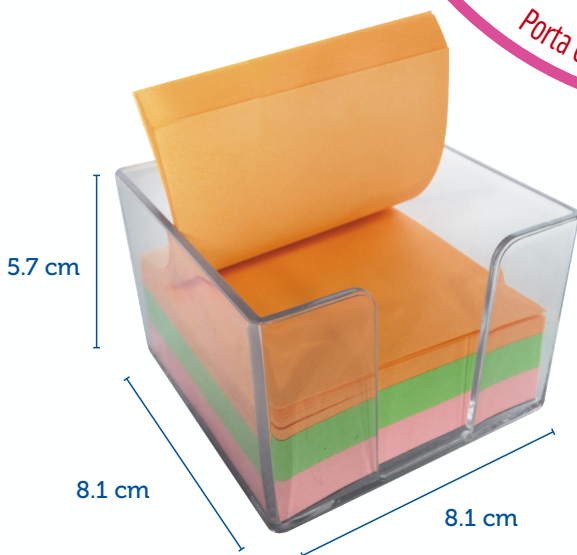

COLORES

Clip metálico, para hojas de tamaño carta.

24.5 cm

36.9 cm

**Carpeta Caucho**

Con cordón en caucho para hojas tamaño carta.

**Tabla Calculadora**

Porta- Papeles con calculadora en el clip para hojas tamaño carta.

**Calculadora Translucida**

Funciona con energía solar.

**COLORES**

**Porta Esferos**

Porta esfero en forma de caneca con rayas.

**Porta Notas Adhesivas**

Portataco transparente con notas adhesivas.

**Porta Esfero Etiqueta**

Porta esfero de dos cuerpos para insertar publicidad impresa.