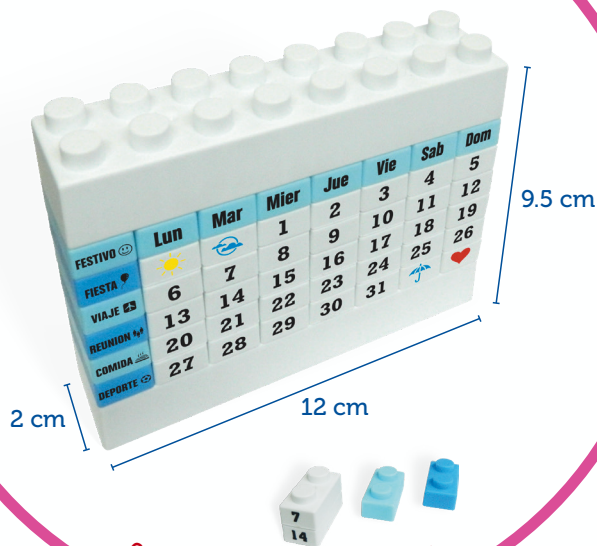

Calendario en fichas para armar.