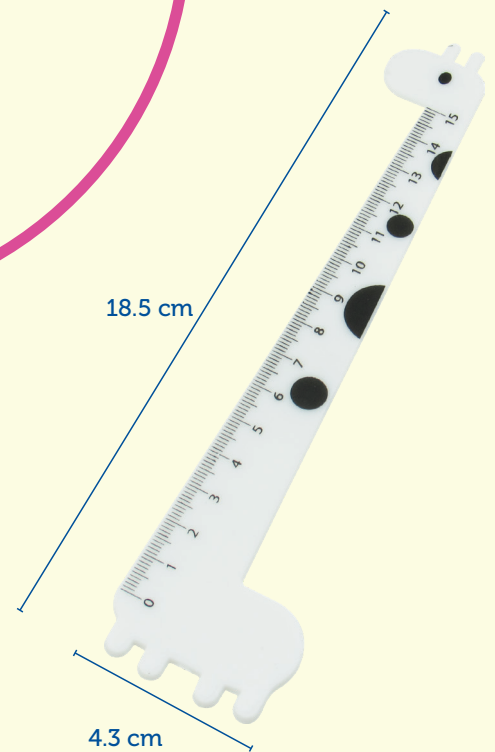

### Regla Jirafa

En polipropileno de 15 cm con forma de animal.

**Porta documentos**  
Con 7 bolsillos para poner etiquetas

24 cm

32.7 cm

**Tabla Clip**

32 cm

22.5 cm