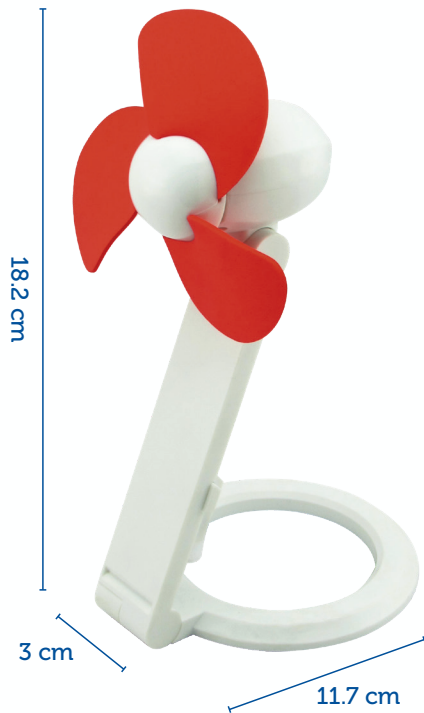

Ventilador USB

Ventilador de escritorio con cable USB.