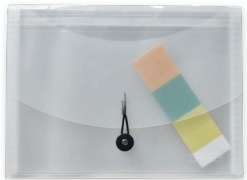

### Regla Jirafa

En polipropileno de 15 cm con forma de animal.

**Porta documentos**  
Con 7 bolsillos para poner etiquetas

24 cm

32.7 cm

**Tabla Clip**

32 cm

22.5 cm