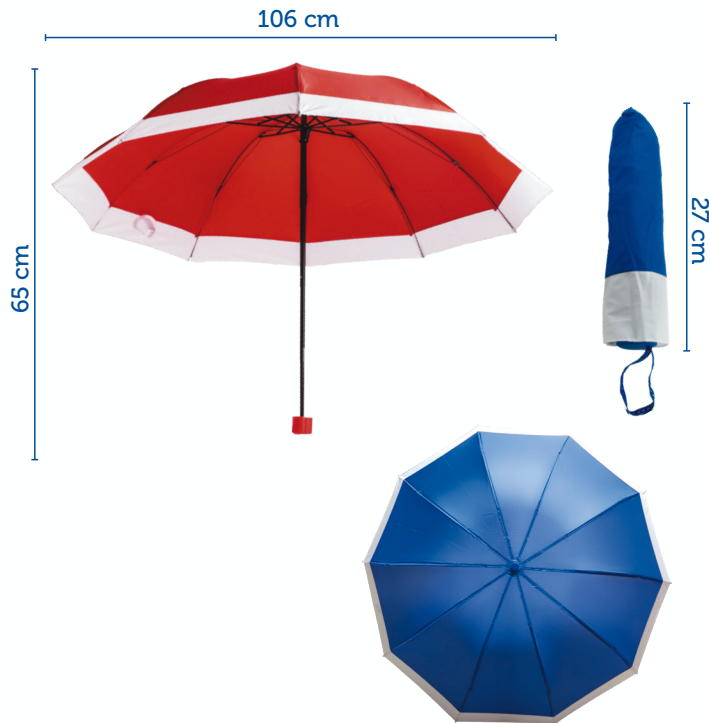

COLORES

Sombrilla De Bolso

Plegable para guardar en el bolso, incluye funda.