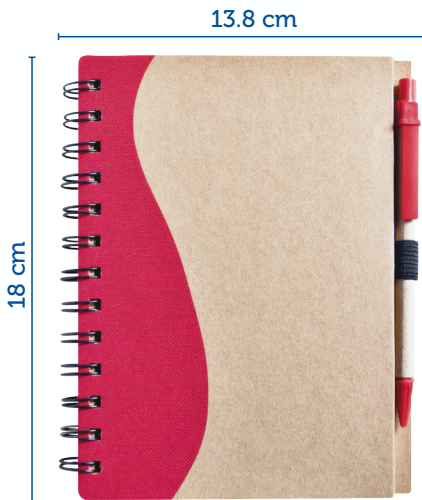

Agenda Ecológica N.16

Agenda en cartón con esfero ecológico.