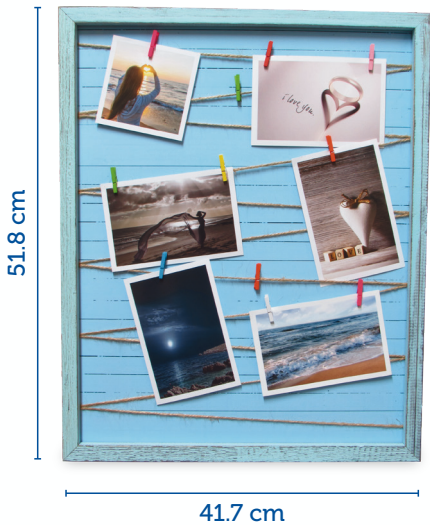

## Porta retrato Madera

Porta retrato en madera para pared, Fotografía de 12.5 x 17.5 cm.

## Porta retrato Rueda De Chicago

Sistema giratorio en plástico para colocar doce fotografías de 9.5 x 5 cm.

## Porta retrato N.2

Elaborado en plástico para fotografías de 14.5 x 9.5 cm.