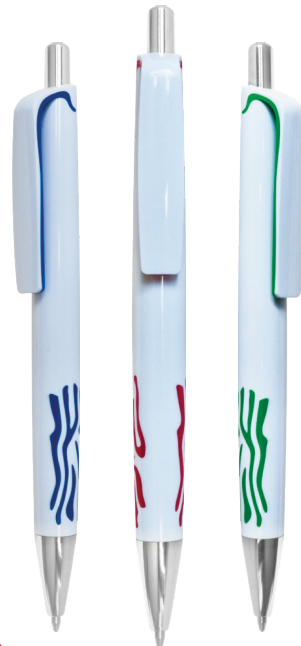

Esfero con Tapa

Monterrey 4.8

Esfero plástico pintura metalizada puntas cromadas. - Largo: 13,9 cm

COCKERILL  SAMBRE

Cancún 4.8

Esfero plástico brillante punta cromada y clip negro brillante. - Largo: 14,7 cm

Portugal 5.0

Táctil

Esfero plástico brillante punta cromada y punta táctil curva. - Largo: 14,4 cm

Lisboa 5.0

Esfero plástico brillante con detalles, puntas cromadas - Largo: 14,2 cm

Porta celular
y Táctil