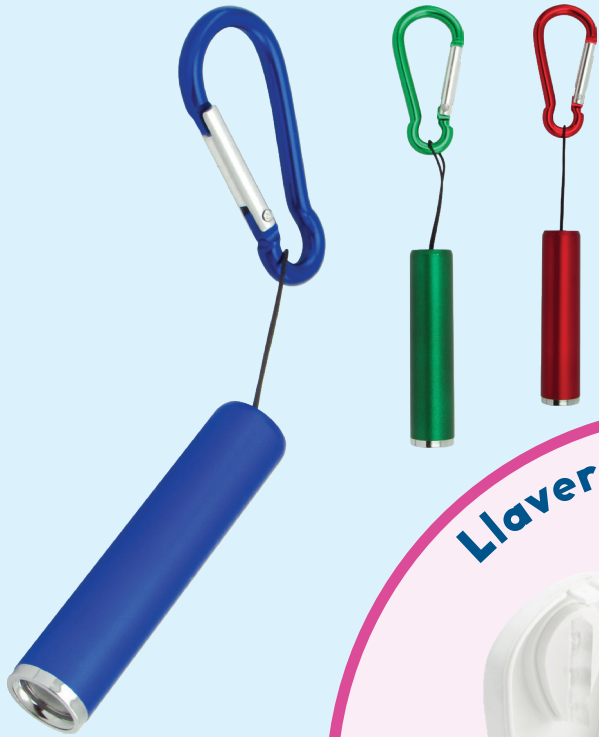

Llavero Carro Metálico

Llavero con correa de cuero y carro metálico - Largo: 14,5 cm

Llavero Aluminio Casa

Llavero en aluminio con figura troquelada.
Alto: 6.6 cm – Ancho: 2.9 cm

Llavero Aluminio Carro

Llavero en aluminio con figura troquelada.
Alto: 6.6 cm – Ancho: 2.9 cm

Llavero linterna Mosquetón

Llavero con linterna LED y gancho tipo mosquetón.
Largo: 13.5 cm – Diámetro: 1.4 cm

Llavero Carro Táctil

Llavero con punta táctil.
Largo: 5.9 cm – Ancho: 3.1 cm

Llavero Parte Pastillas