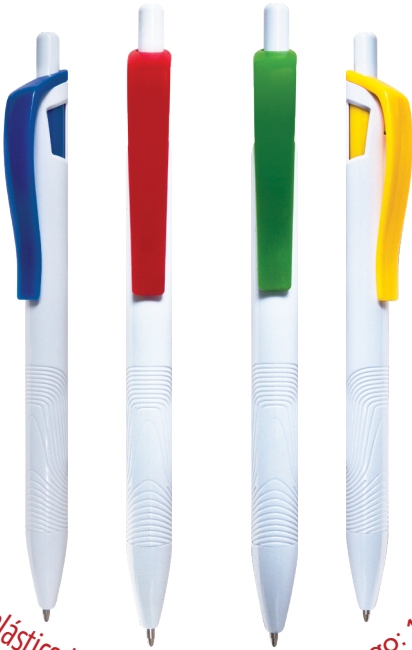

Esfero plástico brillante. - Largo: 14,2 cm

Arizona 3.0

Esfero plástico, cuerpo negro con punta cromada. - Largo: 14,2 cm

Orlando 3.5

Esfero plástico brillante clip y punta blanca - Largo: 14 cm

Denver 3.5

Esfero plástico blanco, clip de colores. - Largo: 14,2 cm

Canada 3.5

Porta celular

Esfero plástico brillante blanco punta lata y clip porta celular. - Largo: 14,8 cm

Tampa 3.5

Esfero plástico, cuerpo plata, terminados metalizados. - Largo: 14,3 cm