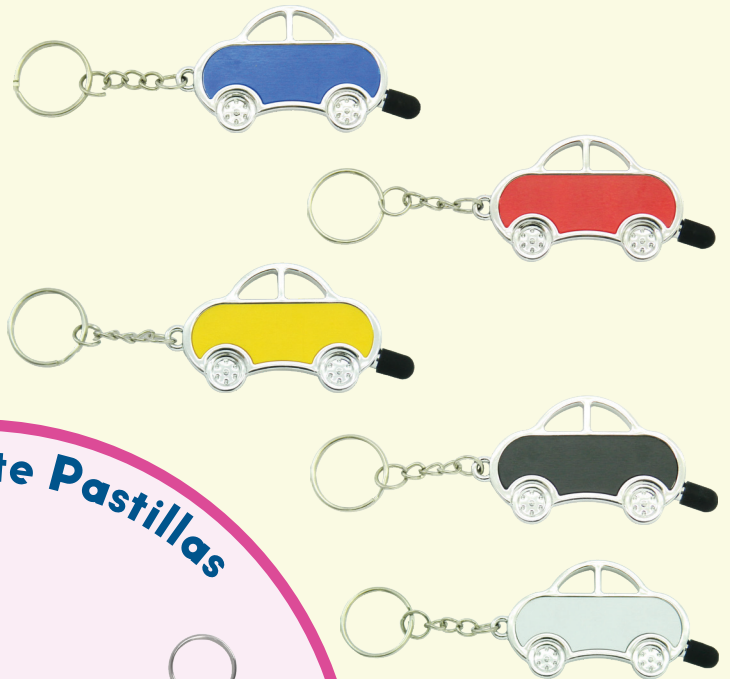

Llavero Carro Metálico

Llavero con correa de cuero y carro metálico - Largo: 14,5 cm

Llavero Aluminio Casa

Llavero en aluminio con figura troquelada.
Alto: 6.6 cm – Ancho: 2.9 cm

Llavero Aluminio Carro

Llavero en aluminio con figura troquelada.
Alto: 6.6 cm – Ancho: 2.9 cm

Llavero linterna Mosquetón

Llavero con linterna LED y gancho tipo mosquetón.
Largo: 13.5 cm – Diámetro: 1.4 cm

Llavero Carro Táctil

Llavero con punta táctil.
Largo: 5.9 cm – Ancho: 3.1 cm

Llavero Parte Pastillas