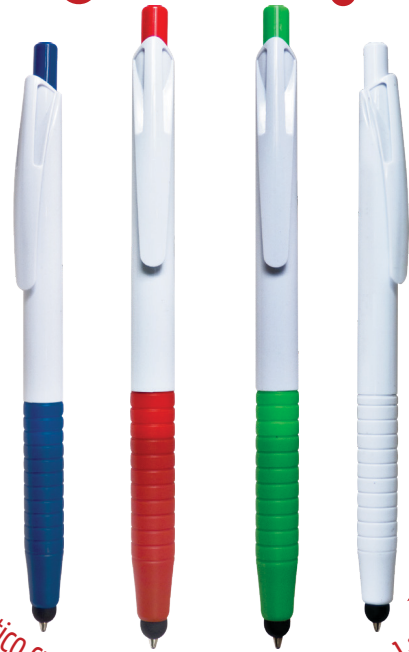

ESFEROS LAVEROS

2019

Esfero con Tapa

París 4.0

Esfero plástico con tapa, pintura plata y clip brillante. - Largo: 14,2 cm

Francia 4.0

Esfero plástico pintura plata, clip metalizado y punta cromada. - Largo: 14,5 cm

Lyon 4.0

Esfero plástico con pintura metalizada, clip y punta plata. - Largo: 14,7 cm

Niza 4.0

Esfero plástico con pintura metalizada, clip plata. - Largo: 14,6 cm

Marsella 4.0

Porta celular y Táctil

Esfero plástico pintura metalizada punta táctil y Porta celular. - Largo: 13,7 cm

Croacia 4.0

Táctil

Esfero plástico cuerpo brillante con punta táctil. - Largo: 14 cm

Bélgica 4.0

Porta celular

Esfero plástico brillante, punta y clip plata. - Largo: 15 cm

Bruselas 4.0

Esfero plástico mate, clip y puntas brillantes. - Largo: 14,4 cm