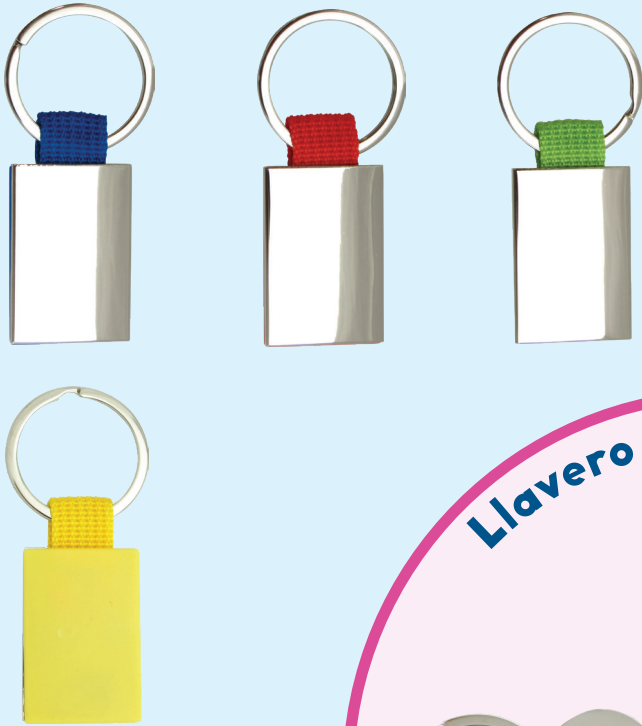

Incluye: Llavero metálico SS. - Ancho: 8.8 cm - Alto: 2.3 cm - Prof.: 11.8

Estuche Elegante Metálico N.2

Llavero
Aluminio
Casa

Incluye: Llavero aluminio casa. - Ancho: 8.8 cm - Alto: 2.3 cm - Prof.: 11.8

Estuche Elegante Metálico N.3

Llavero
Metálico
RR

Incluye: Llavero metálico RR. - Ancho: 8.8 cm - Alto: 2.3 cm - Prof.: 11.8

Estuche Elegante Metálico N.4

Llavero
Aluminio
Carro

Incluye: Llavero aluminio carro. - Ancho: 8.8 cm - Alto: 2.3 cm - Prof.: 11.8

CATALOGO

DE

LAVEROS

Llavero Metálico RR

Llavero metálico cromado con respaldo plástico.
Alto: 4.2 cm – Ancho: 2.8 cm

Llavero Metálico SS

Llavero metálico cromado con respaldo plástico.
Alto: 4.4 cm – Ancho: 2.5 cm

Llavero linterna Mosquetón

Llavero con linterna LED y gancho tipo mosquetón.
Largo: 13.5 cm – Diámetro: 1.4 cm

Llavero Carro Táctil

Llavero con punta táctil.
Largo: 5.9 cm – Ancho: 3.1 cm

Llavero Parte Pastillas