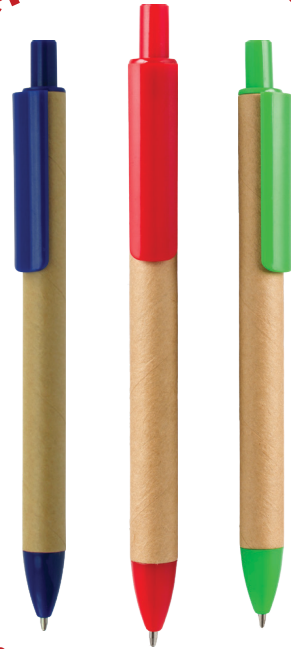

Estuche Resaltadores

3 Resaltadores en parafina con estuche. - Alto: 1 cm - Ancho: 2,5 - Largo: 3,7 cm

Esfero Ecológico N.2

Cuerpo en cartón reciclado, clip plástico brillante. - Largo: 14,6 cm

Esfero Ecológico N.1