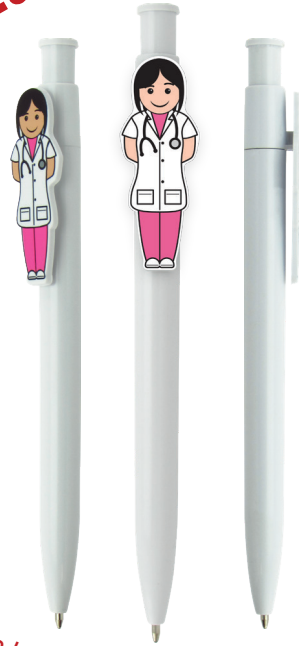

Esfero Spinner N.1

Esfero con spinner incluido. - Largo: 15 cm - Diámetro: 6,2

Esfero Lámpara

Esfero plástico brillante con luz led. - Largo: 15,5 cm

Esfero Cono

Cuerpo plástico brillante, sistema retráctil. - Largo: 14,5 cm

Esfero Jeringa

Cuerpo plástico transparente. - Largo: 13 cm

Esfero Doctor

Cuerpo plástico brillante, sistema retráctil. - Largo: 13,5 cm

Esfero Doctora

Cuerpo plástico brillante, sistema retráctil. - Largo: 13,5 cm

Esfero Crema

Cuerpo plástico brillante con tapa de rosca. - Largo: 12 cm

Esfero Hueso

Esfero de Colgar y con Tapa

Esfero plástico brillante con cordón y tapa. - Largo: 13,3 cm

Esfero Astronauta

Esfero plástico brillante, sistema retráctil. - Largo: 16 cm