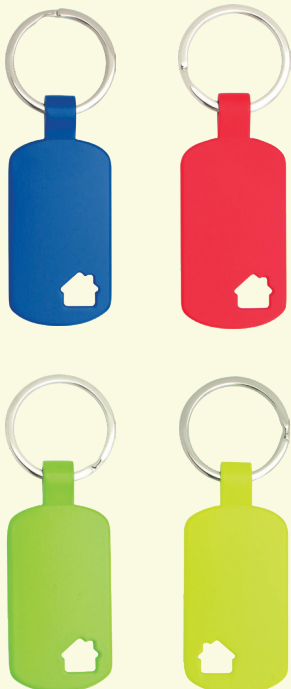

Estuche Elegante Metálico N.3

Llavero
Metálico
RR

Incluye: Llavero metálico RR. - Ancho: 8.8 cm - Alto: 2.3 cm - Prof.: 11.8

Estuche Elegante Metálico N.4

Llavero
Aluminio
Carro

Incluye: Llavero aluminio carro. - Ancho: 8.8 cm - Alto: 2.3 cm - Prof.: 11.8

CATALOGO

DE

LAVEROS

Llavero Metálico RR

Llavero metálico cromado con respaldo plástico.
Alto: 4.2 cm – Ancho: 2.8 cm

Llavero Metálico SS

Llavero metálico cromado con respaldo plástico.
Alto: 4.4 cm – Ancho: 2.5 cm

Llavero Carro Metálico

Llavero con correa de cuero y carro metálico - Largo: 14,5 cm

Llavero Aluminio Casa

Llavero en aluminio con figura troquelada.
Alto: 6.6 cm – Ancho: 2.9 cm

Llavero Aluminio Carro

Llavero en aluminio con figura troquelada.
Alto: 6.6 cm – Ancho: 2.9 cm

Llavero linterna Mosquetón

Llavero con linterna LED y gancho tipo mosquetón.
Largo: 13.5 cm – Diámetro: 1.4 cm

Llavero Carro Táctil

Llavero con punta táctil.
Largo: 5.9 cm – Ancho: 3.1 cm

Llavero Parte Pastillas