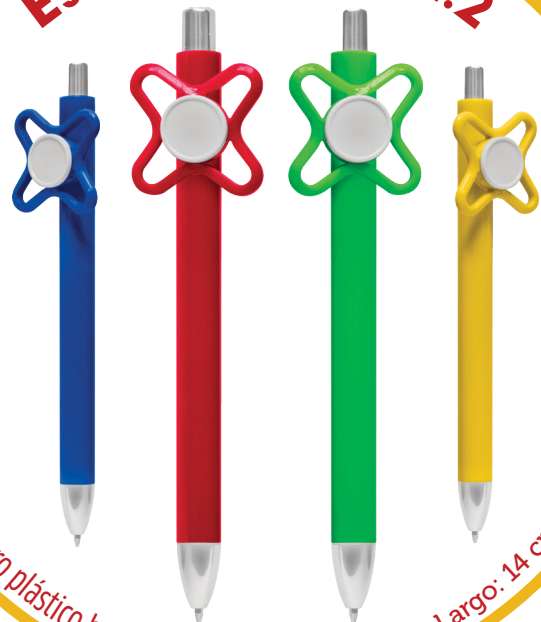

Viena 3.5

Esfero plástico triangular, pintura metalizada, clip plata. - Largo: 13,5 cm

Florenzia 3.5

Esfero plástico, acabado mate neón con clip y punta plata. - Largo: 14 cm

Esfero Spinner N.2

Esfero plástico brillante con spinner en el clip. - Largo: 14 cm

Esfero Spinner N.1

Esfero con spinner incluido. - Largo: 15 cm - Diámetro: 6,2

Esfero Lámpara

Esfero plástico brillante con luz led. - Largo: 15,5 cm

Esfero Cono

Cuerpo plástico brillante, sistema retráctil. - Largo: 14,5 cm