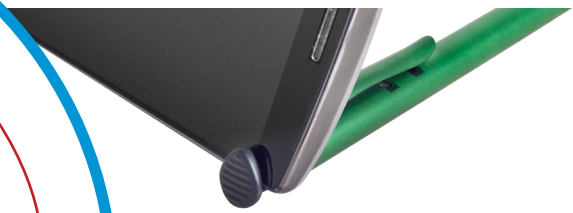

ESFEROS LAVEROS

2019

Esfero con Tapa

París 4.0

Esfero plástico con tapa, pintura plata y clip brillante. - Largo: 14,2 cm

Francia 4.0

Esfero plástico pintura plata, clip metalizado y punta cromada. - Largo: 14,5 cm

Lyon 4.0

Esfero plástico con pintura metalizada, clip y punta plata. - Largo: 14,7 cm

Niza 4.0

Esfero plástico con pintura metalizada, clip plata. - Largo: 14,6 cm

Marsella 4.0

Porta celular y Táctil

Esfero plástico pintura metalizada punta táctil y Porta celular. - Largo: 13,7 cm

Croacia 4.0

Táctil

Esfero plástico cuerpo brillante con punta táctil. - Largo: 14 cm

Bélgica 4.0

Porta celular

Esfero plástico brillante, punta y clip plata. - Largo: 15 cm

Bruselas 4.0

Esfero plástico mate, clip y puntas brillantes. - Largo: 14,4 cm

Londres 4.0

Esfero cuerpo plástico, sistema retráctil. - Largo: 13,6 cm

Inglaterra 4.0

Porta celular

Esfero plástico con Porta celular, acabado metalizado. - Largo: 14,7 cm

Montevideo 4.0

Esfero plástico, pintura metalizada y clip blanco. - Largo: 14 cm