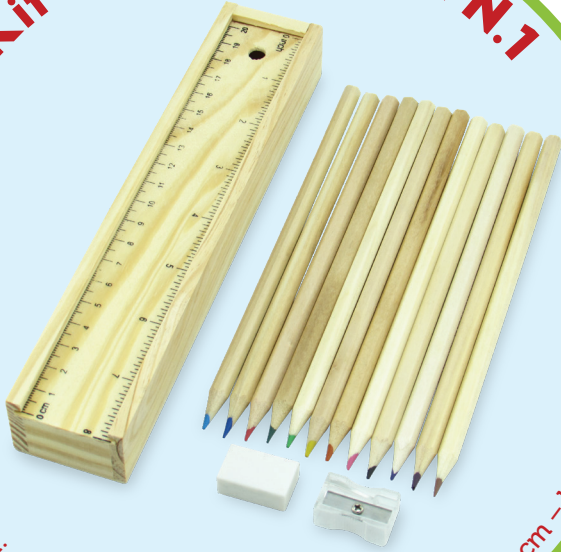

Cilindro Escolar

Incluye 12 colores y tajalápiz en la tapa. - Largo: 10 cm

Kit Escolar Madera N.1

Juego de 12 colores, tajalápiz, regla y borrador. - Alto: 3 cm - Ancho: 4,2 cm - Largo: 20,9 cm

Kit Escolar Madera N.2