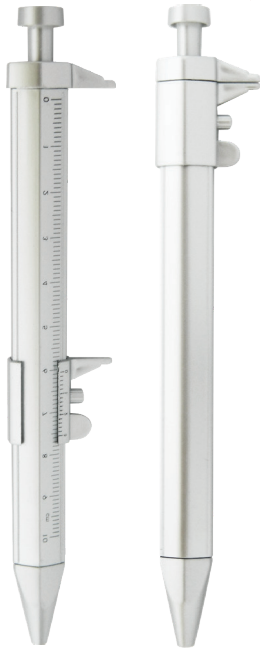

Esfero Cohete

Cuerpo plástico, acabado plata y sistema retráctil. - Largo: 12,3 cm

Esfero Resorte

Cuerpo en plástico brillante con base adhesiva y resorte. - Largo: 13,8 cm

Esfero Buena Onda

Cuerpo plástico brillante. - Largo: 12,5 cm

Esfero Casa imán

Esfero plástico blanco con imán en la parte de atrás. - Largo: 14,7 cm

Esfero Tornillo

Cuerpo acabado metalizado con tapa. - Largo: 13,3 cm

Esfero Calibrador

Esfero cuerpo plata, sistema retráctil, sirve para tomar medidas. - Largo: 14,5 cm