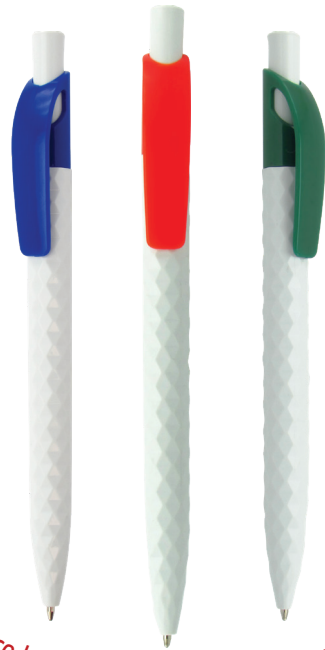

Arabia 2.5

Esfero cuerpo plástico con antideslizante. - Largo: 14 cm

Islandia 2.5

Esfero cuerpo plástico, con antideslizante. - Largo: 13,4 cm

Sidney 2.5

Esfero plástico brillante y clip de color. - Largo: 14,6 cm

Australia 2.5

Esfero plástico brillante, puntas y clip en color. - Largo: 14,6 cm