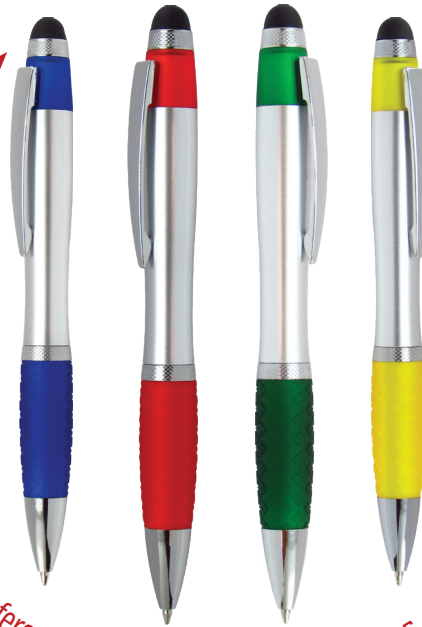

Ginebra 5.5

Esfero plástico, acabado metalizado, clip con base para celular. - Largo: 14,6 cm

Suiza 5.5

Táctil

Esfero plástico, acabado metalizado. - Largo: 13,5 cm

Kioto 5.5

Táctil

Esfero plástico, cuerpo plata. - Largo: 13,5 cm