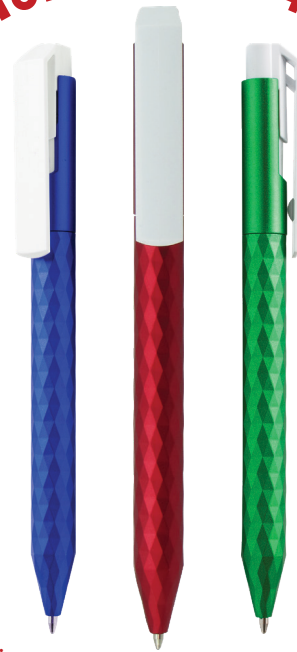

Croacia 4.0

Táctil

Esfero plástico cuerpo brillante con punta táctil. - Largo: 14 cm

Bélgica 4.0

Porta celular

Esfero plástico brillante, punta y clip plata. - Largo: 15 cm

Bruselas 4.0

Esfero plástico mate, clip y puntas brillantes. - Largo: 14,4 cm

Londres 4.0

Esfero cuerpo plástico, sistema retráctil. - Largo: 13,6 cm

Inglaterra 4.0

Porta celular

Esfero plástico con Porta celular, acabado metalizado. - Largo: 14,7 cm

Montevideo 4.0

Esfero plástico, pintura metalizada y clip blanco. - Largo: 14 cm