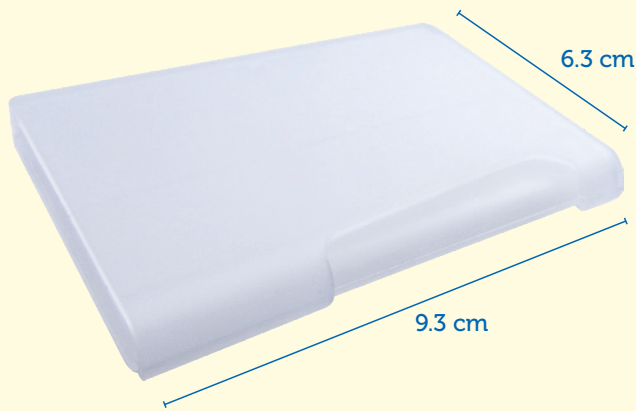

Manilla Plana para Tampografía

Manilla en PVC Plana para Tampografía. Tres broches.

Portataco con Esfero

Portataco en poliestireno cristal, incluye taco de 50 hojas, esfero y caja.

COLORES

Portataco

Para Papel de 9x9 cm, en poliestireno cristal. (No incluye hojas).

COLORES

Clip

Inyectado en poliestireno cristal.

Tarjetero Plástico

Para llevar a todos lados sus tarjetas sin que se dañen.

Tarjetero Plástico No.4

Tarjetero Plástico transparente para escritorio.

Mini Papelera