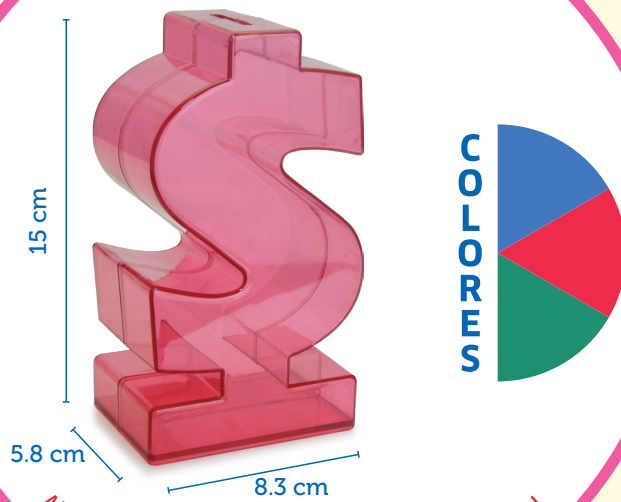

Alcancía en forma de signo pesos, en poliestireno cristal.