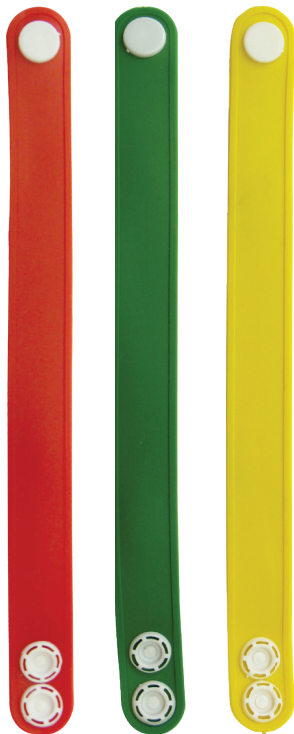

Portaretrato N.3

Con dos acrílicos. Sirve también como menú para restaurantes.

Porta esfera N.2

Transparente para esferos, con agujeros para 12 esferos.

Asta Para Bandera

Clip para carro, no incluye bandera.

Manilla Plana para Tampografía

Manilla en PVC Plana para Tampografía. Tres broches.

Portataco con Esfero

Portataco en poliestireno cristal, incluye taco de 50 hojas, esfero y caja.

COLORES

Portataco

Para Papel de 9x9 cm, en poliestireno cristal. (No incluye hojas).