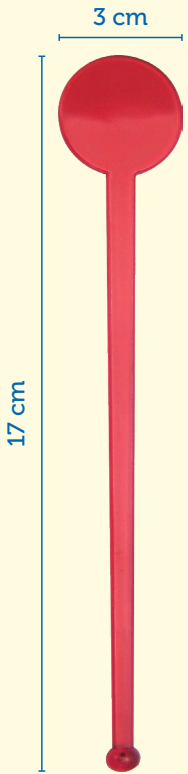

Mezclador

Mezclador en poliestireno cristal, especial para cócteles.