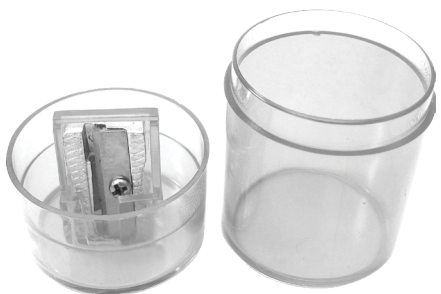

COLORES

Clip

Inyectado en poliestireno cristal.

Tarjetero Plástico

Para llevar a todos lados sus tarjetas sin que se dañen.

Tarjetero Plástico No.4

Tarjetero Plástico transparente para escritorio.

Mini Papelera

Mini papelera de escritorio inyectada en polipropileno.

Mini Caneca

Mini caneca de escritorio con tapa de colores y ruedas.

Regla N.2

Elaborada en polipropileno 15 cm.

Tajalápiz N.1

Tajalápiz cilíndrico con deposito de residuos.

Frisby Profesional N.2

Liviano y resistente.

25.3 cm

23 cm

Máscara
Plástica Colores Vivos para Adulto.

Spinner

Fidget Spinner juguete y anti-estrés para girar en los dedos.

8 cm