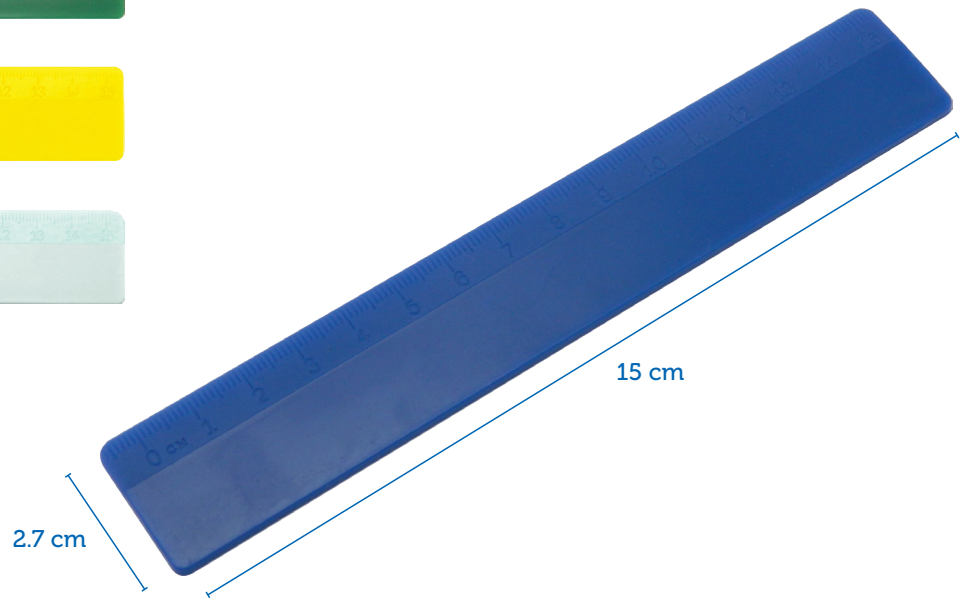

Mini papelera de escritorio inyectada en polipropileno.

Mini Caneca

Mini caneca de escritorio con tapa de colores y ruedas.

Regla N.2

Elaborada en polipropileno 15 cm.

Tajalápiz N.1

Tajalápiz cilíndrico con deposito de residuos.

Frisby Profesional N.2

Liviano y resistente.

25.3 cm

23 cm

Máscara
Plástica Colores Vivos para Adulto.

Spinner

Fidget Spinner juguete y anti-estrés para girar en los dedos.

8 cm