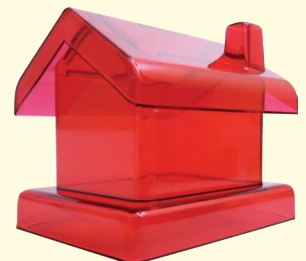

17 cm

Jarra Todo En Uno Colombia

Jarra para insertar 4 pocillos y tapa.

17 cm

9.5 cm

Jarra Todo En Uno

Jarra para insertar 4 pocillos.

Alcancía Camiseta

Alcancía inyectada en poliestireno cristal con forma de camiseta.

Alcancía Signo Pesos

Alcancía en forma de signo pesos, en poliestireno cristal.

Alcancía Casa

Alcancía en forma de casa inyectada en poliestireno cristal. Incluye Caja