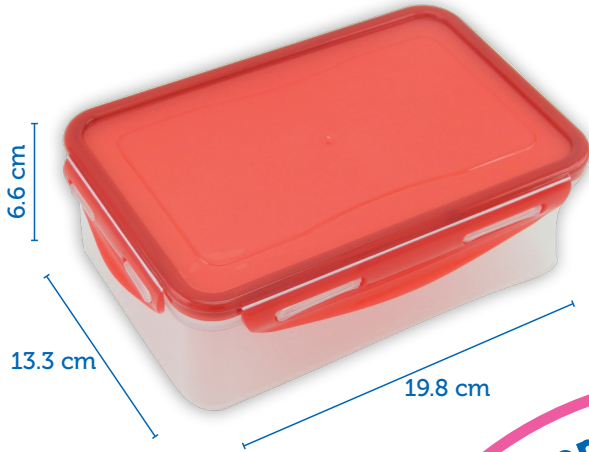

Con números en 3D, manecillas plásticas.

Reloj Redondo N.2 Grande

Diseñado para insertar publicidad impresa.
No incluye papel con impresión.

24.7 cm

Reloj Redondo N.2 Pequeño

15 cm

Diseñado para insertar publicidad impresa. - No incluye papel con impresión

20 cm

Reloj Redondo N.2 Mediano

Diseñado para insertar publicidad impresa.
No incluye papel con impresión.

Lonchera Jumbo

Recipiente en polipropileno con tapa hermética, ideal para empaclar alimentos, llevar o guardarlos en la nevera.