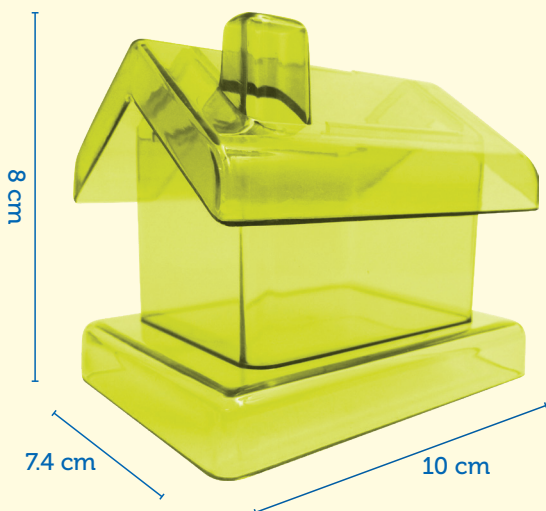

Alcancía Casa

Alcancía en forma de casa inyectada en poliestireno cristal. Incluye Caja