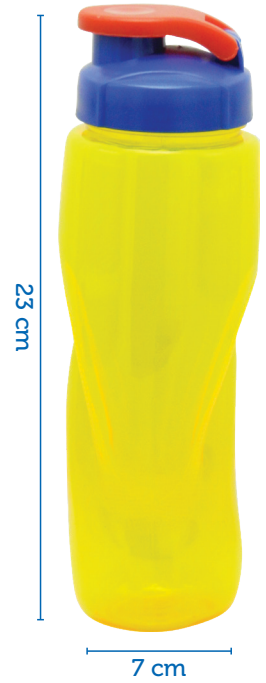

COLORES

Botilito N.10

Botella plástica con doble tapa, líquidos fríos. - Capacidad: 22,5 oz

COLORES

Botilito N.8
Botella plástica con doble tapa, sólo para líquidos fríos.
Capacidad: 15 oz

16.4 cm

COLORES

Botilito N.9
Botella cuadrada con tapa doble, sólo para líquidos fríos.
Capacidad: 18 oz

Botilitos

Página
4

Botilito N.1 Colombia

Botella plástica con doble tapa, sólo para líquidos fríos.
Capacidad: 30 oz

Botilito N.2 Colombia

Botella plástica con doble tapa, sólo para líquidos fríos.
Capacidad: 23 oz

Botilito Con Tapa

Vaso de plástico escarchado con tapa hermética - Capacidad: 10 oz

Vaso Pitillo

Vaso de plástico escarchado con tapa y pitillo.
Capacidad: 10 oz

Vaso Pitillo N.2

Vaso de plástico escarchado con tapa y pitillo.
Capacidad: 10 oz

Vaso Pitillo N.3

Vaso de plástico escarchado, tapa con orejas y pitillo.
Capacidad: 10 oz

7.8 cm

COLORES

Vaso Pitillo N.4

Vaso de plástico escarchado con tapa y pitillo.
Capacidad: 10 oz

16 cm

7.8 cm