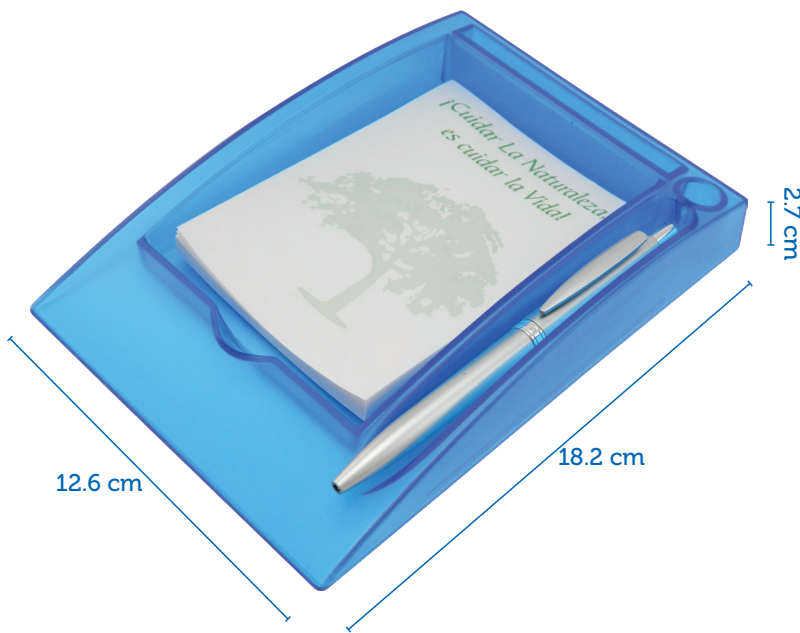

17.5 cm

Vaso doble pared, tapa hermética.

16.5 cm

7.8 cm

Vaso Viajero Etiqueta

Para insertar publicidad impresa. (No incluye impresión)

Mug Con Tapa Grande

Tapa hermética.

Portaretrato N.3

Con dos acrílicos. Sirve también como menú para restaurantes.

Porta esfera N.2

Transparente para esferos, con agujeros para 12 esferos.

Asta Para Bandera

Clip para carro, no incluye bandera.

Manilla Plana para Tampografía

Manilla en PVC Plana para Tampografía. Tres broches.

Portataco con Esfero

Portataco en poliestireno cristal, incluye taco de 50 hojas, esfero y caja.

COLORES

Portataco

Para Papel de 9x9 cm, en poliestireno cristal. (No incluye hojas).