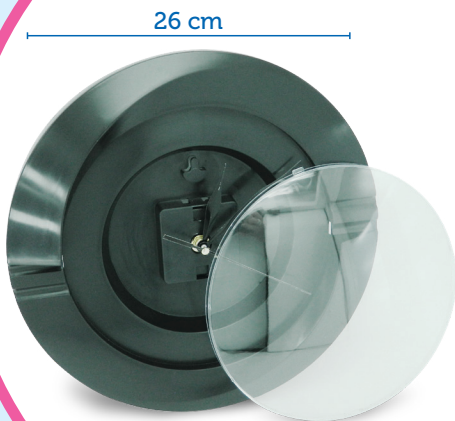

Alcancía Cerdito Grande

Inyectada en poliestireno cristal. Incluye caja alcancía.

Alcancía Cerdito Pequeño

En poliestireno cristal. Incluye caja alcancía.

Alcancía Cerdo Gorda

Inyectada en poliestireno cristal con tapón. Incluye caja alcancía.

Reloj De Pared Cuadrado

Diseñado para insertar publicidad impresa.

Reloj De Pared Redondo

Diseñado para insertar publicidad impresa.

Reloj Relieve
Con números en 3D, manecillas plásticas.

Reloj Relieve Mediano