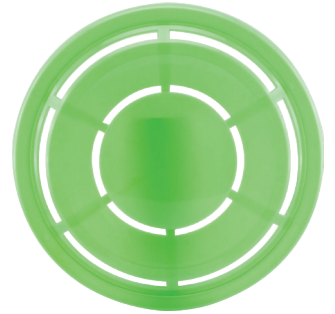

COLORES

Clip

Inyectado en poliestireno cristal.

Tarjetero Plástico

Para llevar a todos lados sus tarjetas sin que se dañen.

Tarjetero Plástico No.4

Tarjetero Plástico transparente para escritorio.

Mini Papelera

Mini papelera de escritorio inyectada en polipropileno.

Mini Caneca

Mini caneca de escritorio con tapa de colores y ruedas.

Regla N.2

Elaborada en polipropileno 15 cm.

Tajalápiz N.1

Tajalápiz cilíndrico con deposito de residuos.

Frisby Profesional N.2

Liviano y resistente.

25.3 cm

23 cm

Máscara
Plástica Colores Vivos para Adulto.

Spinner

Fidget Spinner juguete y anti-estrés para girar en los dedos.

8 cm