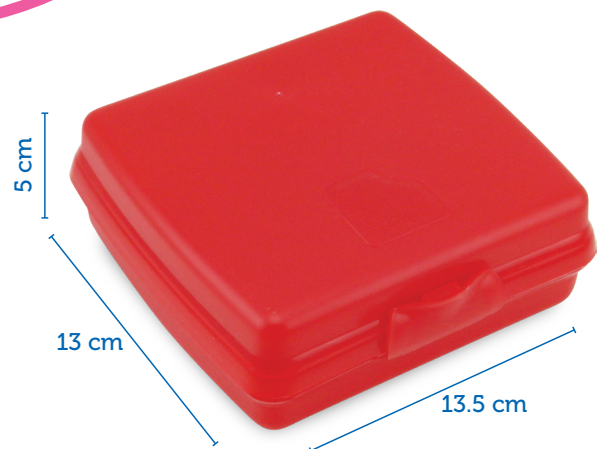

Sanduchera N.2

Recipiente plástico con tapa y broche.