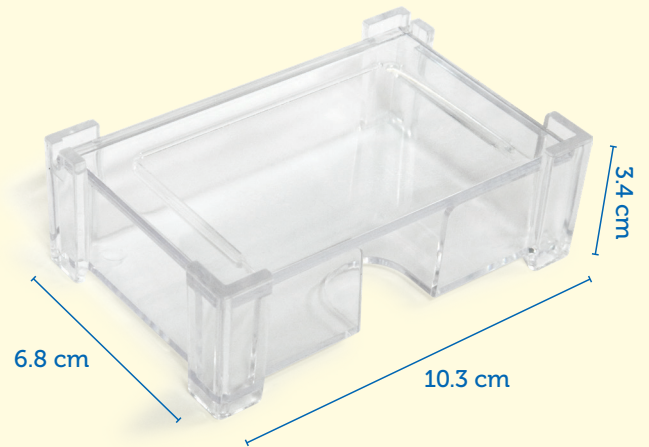

Manilla Plana para Tampografía

Manilla en PVC Plana para Tampografía. Tres broches.

Portataco con Esfero

Portataco en poliestireno cristal, incluye taco de 50 hojas, esfero y caja.

COLORES

Portataco

Para Papel de 9x9 cm, en poliestireno cristal. (No incluye hojas).

COLORES

Clip

Inyectado en poliestireno cristal.

Tarjetero Plástico

Para llevar a todos lados sus tarjetas sin que se dañen.

Tarjetero Plástico No.4

Tarjetero Plástico transparente para escritorio.

Mini Papelera