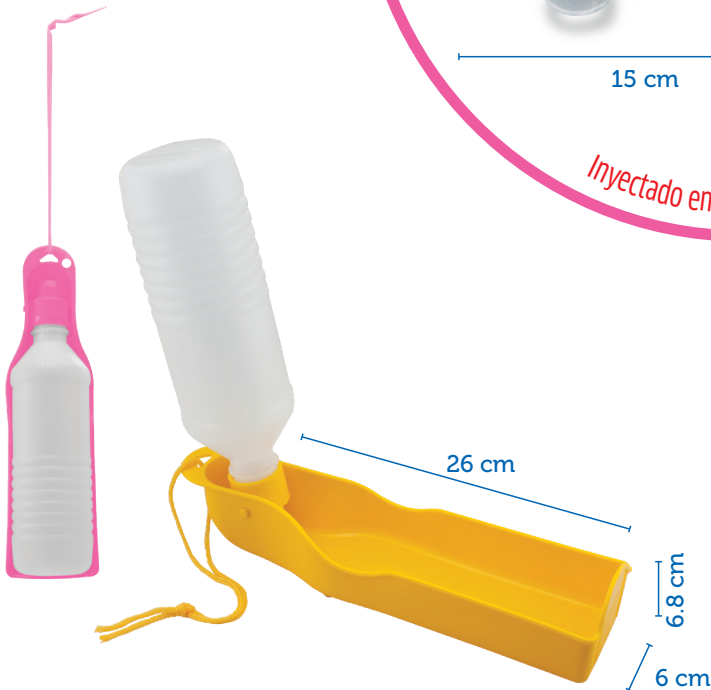

Pastillero en polipropileno, para los siete días de la semana.

Esqueleto Para Abanico

Estructura plástica para poner publicidad en papel adhesivo.

Botiquín

En polipropileno, contiene elementos para primeros auxilios.

Masajeador Translucido

15 cm

Inyectado en poliestireno cristal.

Bebedero Para Mascotas N.3

Botella plegable con recipiente, ideal para llevar.

COLORES

Sonajero N.2

Sonajero plástico.