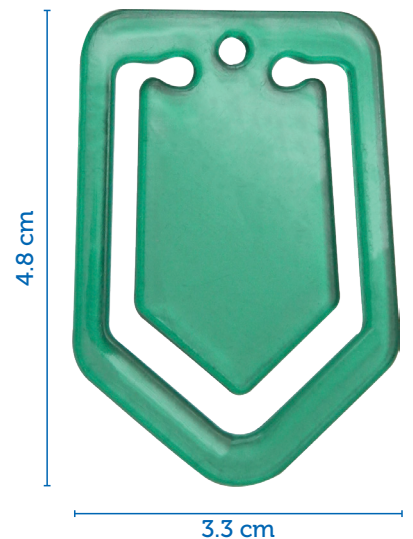

Portaretrato N.3

Con dos acrílicos. Sirve también como menú para restaurantes.

Porta esfera N.2

Transparente para esferos, con agujeros para 12 esferos.

Asta Para Bandera

Clip para carro, no incluye bandera.

Manilla Plana para Tampografía

Manilla en PVC Plana para Tampografía. Tres broches.

Portataco con Esfero

Portataco en poliestireno cristal, incluye taco de 50 hojas, esfero y caja.

COLORES

Portataco

Para Papel de 9x9 cm, en poliestireno cristal. (No incluye hojas).

COLORES

Clip

Inyectado en poliestireno cristal.

Tarjetero Plástico

Para llevar a todos lados sus tarjetas sin que se dañen.

Tarjetero Plástico No.4

Tarjetero Plástico transparente para escritorio.

Mini Papelera