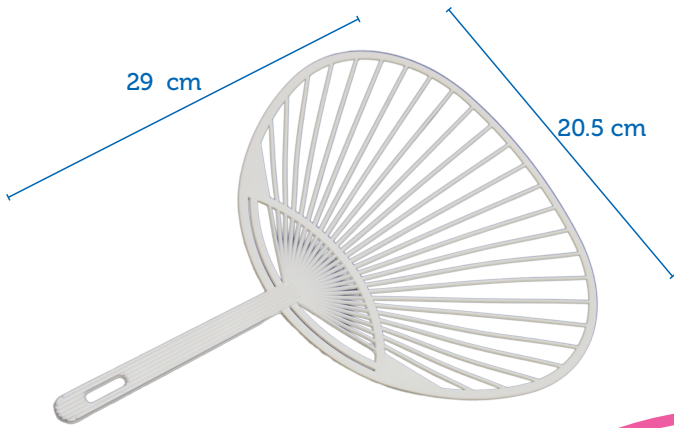

Esqueleto Para Abanico

Estructura plástica para poner publicidad en papel adhesivo.